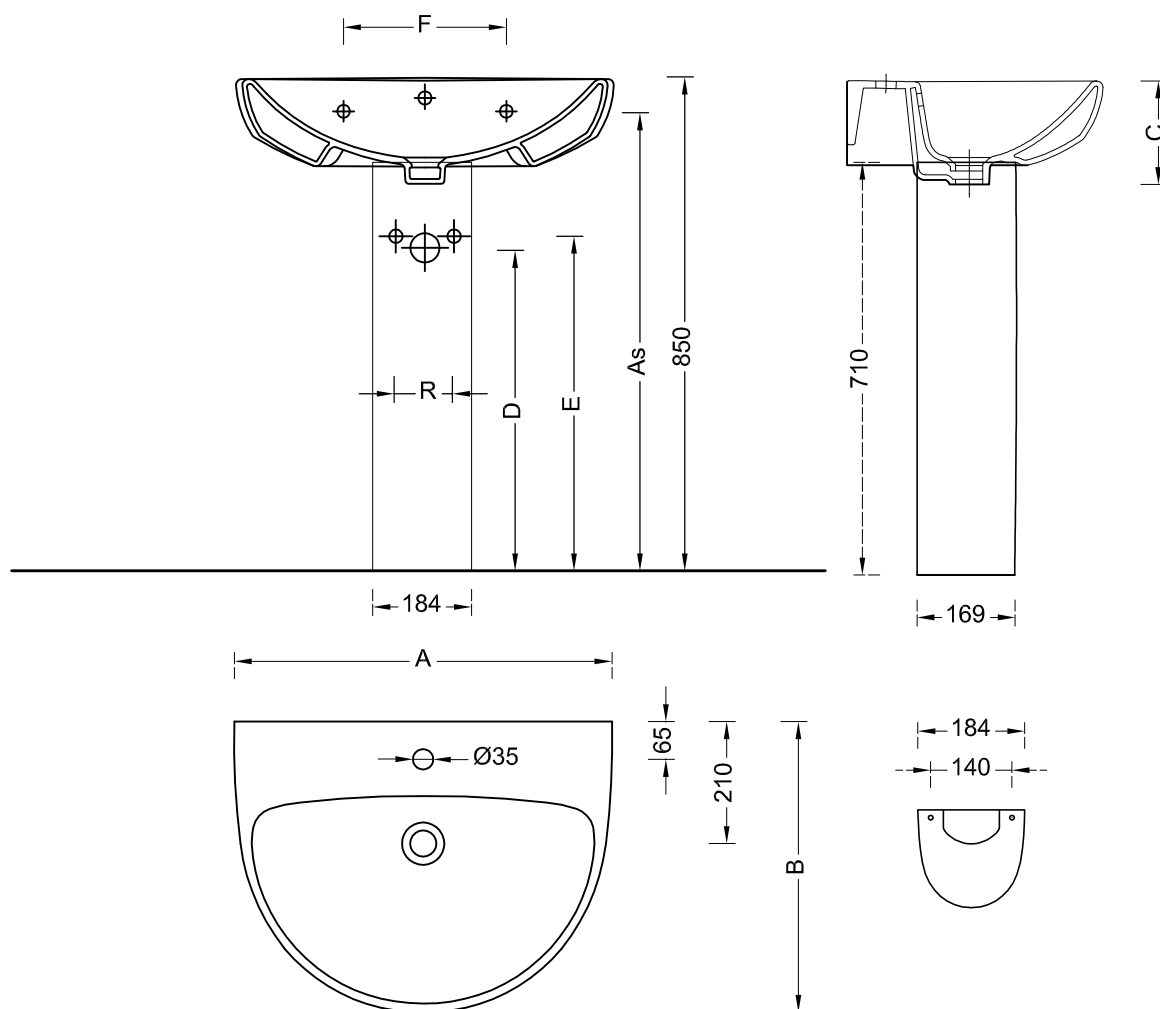

colonna 58150 pedestal

Cod.	Descrizione	A	B	C	D	E	R	As	F
58050+58150	Lavabo 50 <i>washbasin 50</i>	500	410	180	540	590	80	795	230
58055+58150	Lavabo 55 <i>washbasin 55</i>	550	440	170	550	600	80	800	280
58060+58150	Lavabo 60 <i>washbasin 60</i>	600	480	170	550	600	80	800	280
58065+58150	Lavabo 65 <i>washbasin 65</i>	650	500	180	540	590	80	795	280

Le misure sono da considerarsi indicative. Pozzi-Ginori S.p.A. si riserva il diritto di apportare, in qualsiasi momento, modifiche tecniche, costruttive e dimensionali utili al miglioramento della nostra produzione
 Measurements are for guidance only. Pozzi-Ginori S.p.A. reserves the right to make, at any time, alteration, construction, dimensions and useful to improve our production.