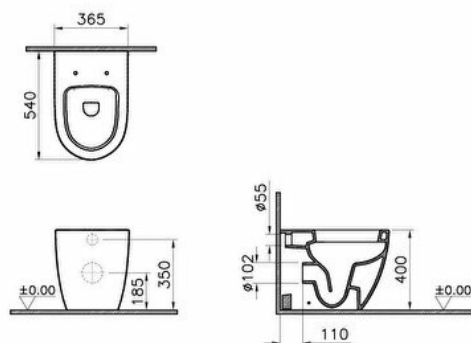

Descrizione	Sento Vaso a pavimento FiloMuro traslato, 54 cm
Collezione	Sento
Colore	Bianco Opaco
Designer	VitrA Design Team
Marchio	VitrA
Profondità (mm)	540
Trattamento	Igiene
Altezza (mm)	400
Larghezza (mm)	355
Funzione bidet	senza tubo

Codice prodotto: 5985B001-0075

## Spiegazione

VitrA si riserva il diritto di apportare modifiche ai prodotti e ai dettagli tecnici senza preavviso. Tutti i disegni sono soggetti a tolleranze standard. Se è necessaria una misura precisa durante l'installazione, si devono utilizzare le misure prese direttamente sul prodotto.